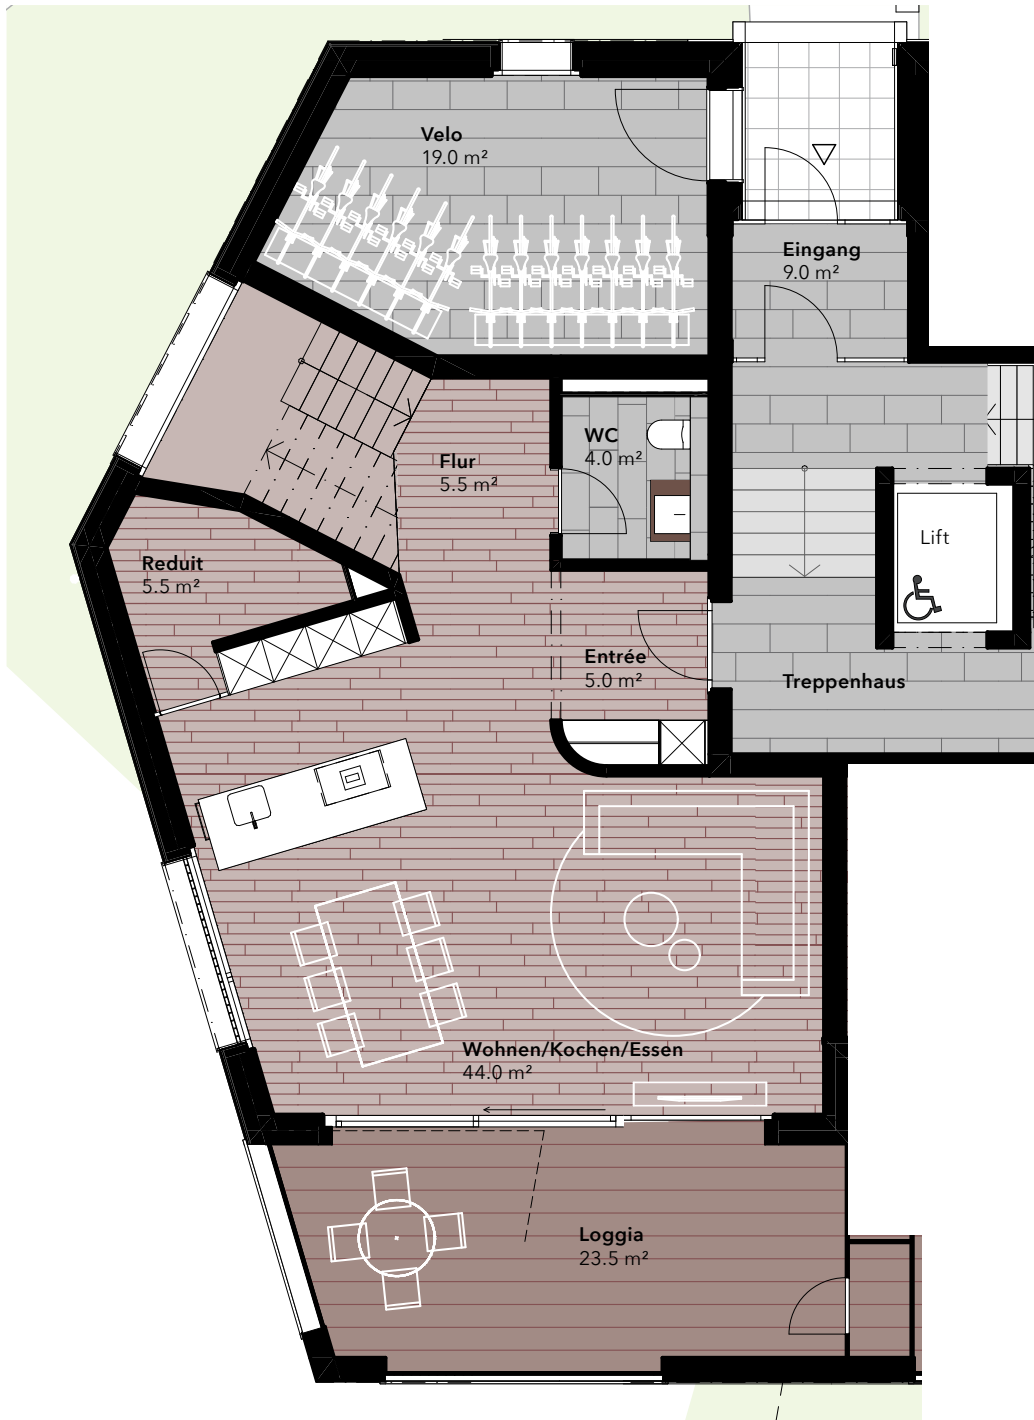

Hinder Müli

Hinder Müli 5
6215 Beromünster

Eingangshalle

Wohnung 5.49

4½-Zimmer-Maisonettewohnung

Nettofläche 145.0 m²

Terrasse 32.5 m²

Keller 7.5 m²

Nutzfläche 185.0 m²

Der Plan ist nicht massstäblich.

Verkauf

Della Valle Immobilien AG

Hauptstrasse 48

6045 Meggen

www.dv-immo.ch

Hinder Müli

Hinder Müli 5
6215 Beromünster

Erdgeschoss

Wohnung 5.49

4½-Zimmer-Maisonettewohnung
Nettofläche 145.0 m²
Terrasse 32.5 m²
Keller 7.5 m²
Nutzfläche 185.0 m²

Der Plan ist nicht massstäblich.

Verkauf

Della Valle Immobilien AG
Hauptstrasse 48
6045 Meggen
www.dv-immo.ch