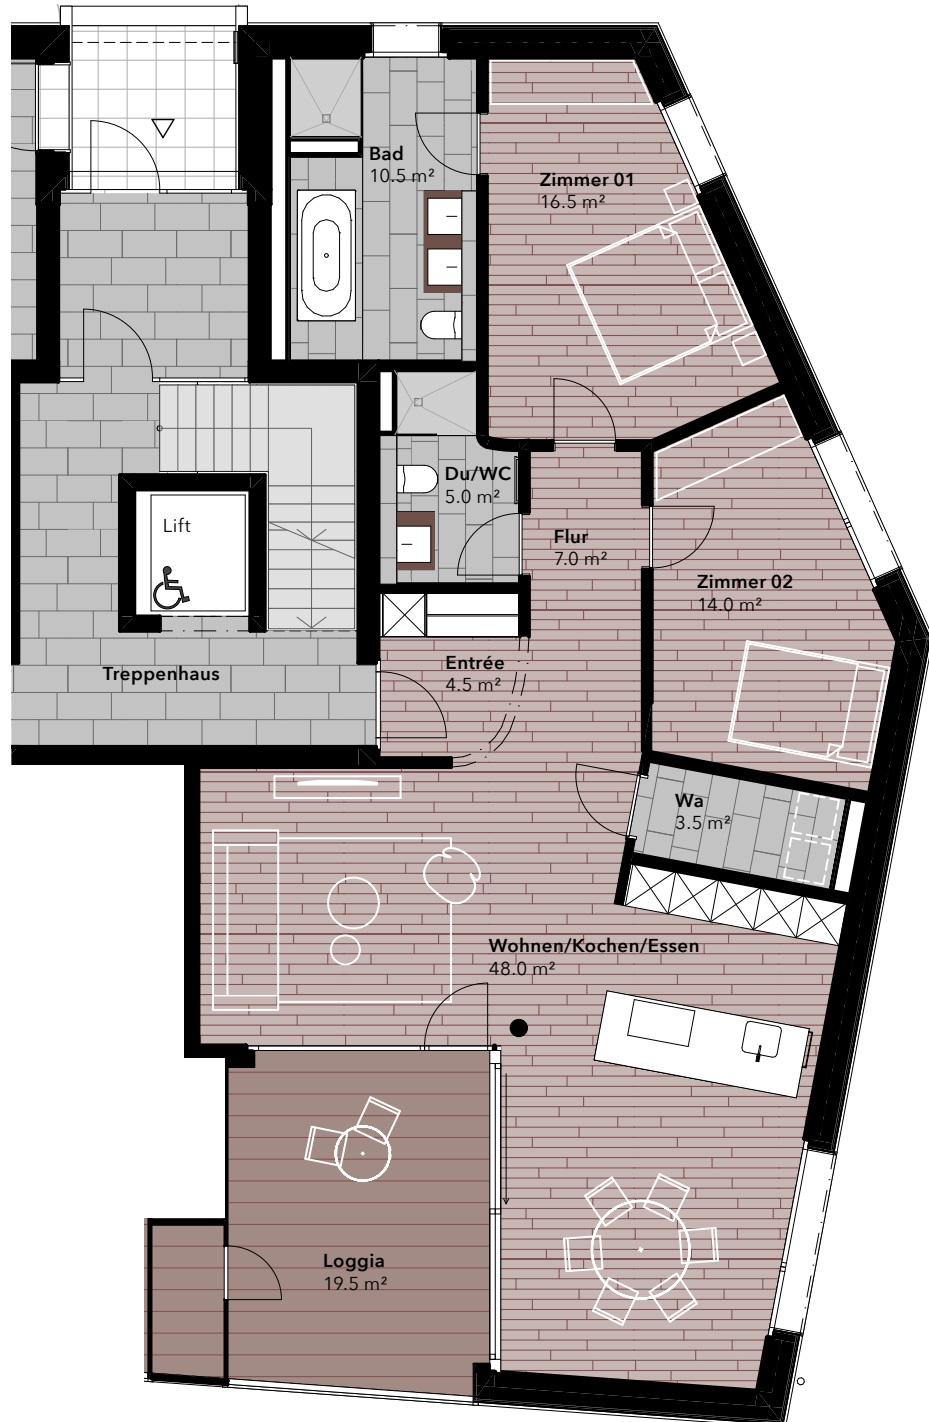

Hinder Müli

Hinder Müli 6
6215 Beromünster

Erdgeschoss

Wohnung 6.44

3½-Zimmer-Wohnung
Nettofläche 109.0 m²
Terrasse 19.0 m²
Keller 10.0 m²
Nutzfläche 138.0 m²

Der Plan ist nicht massstäblich.

Verkauf

Della Valle Immobilien AG
Hauptstrasse 48
6045 Meggen
www.dv-immo.ch