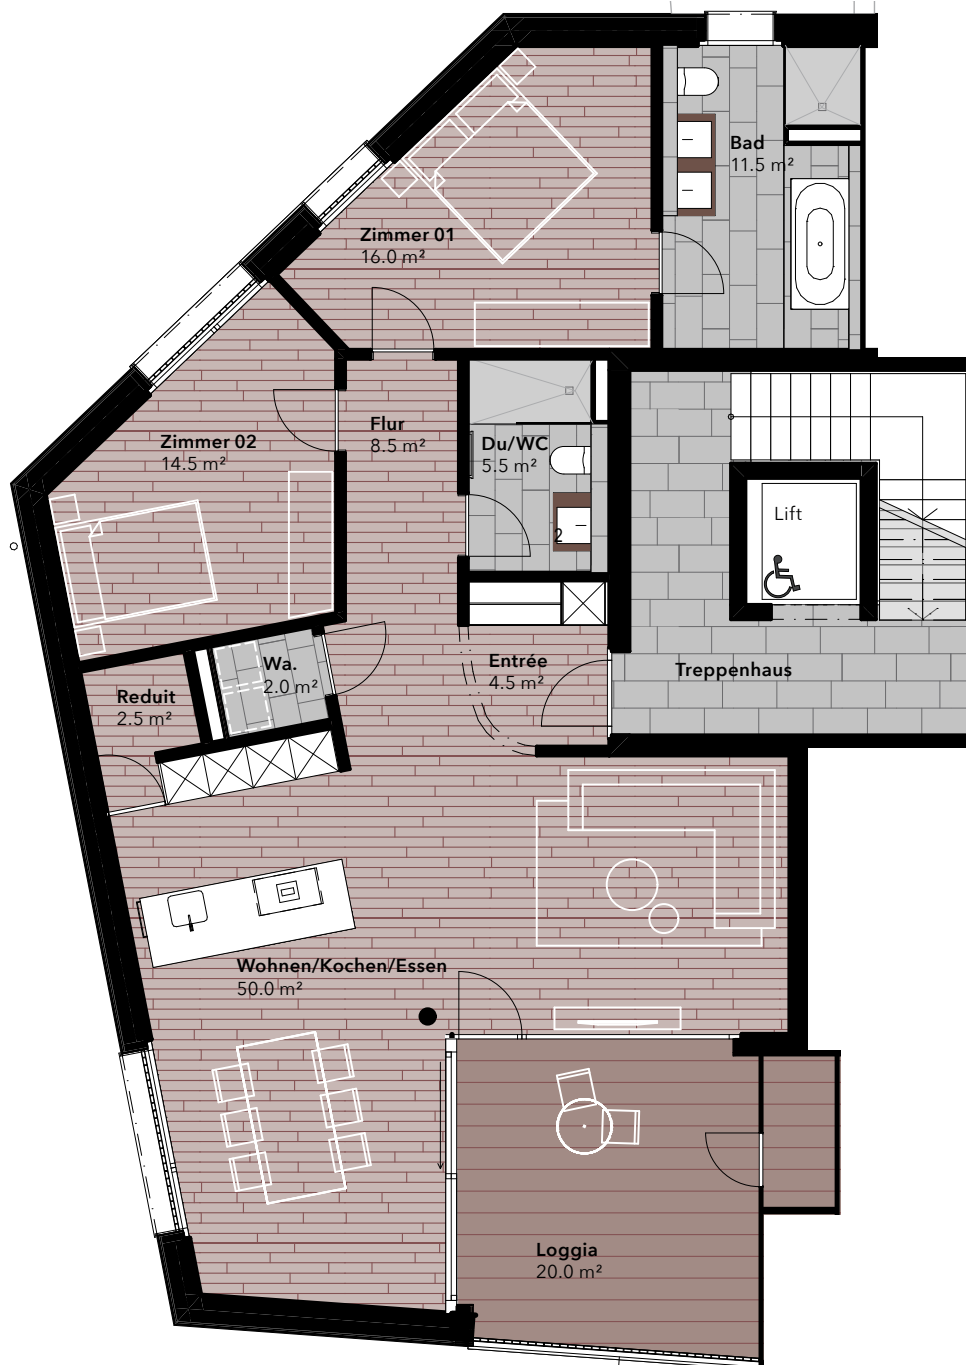

# Hinder Müli

Hinder Müli 6  
6215 Beromünster

Obergeschoss

**Wohnung 6.45**  
3½-Zimmer-Wohnung  
Nettofläche 114.0 m<sup>2</sup>  
Terrasse 20.0 m<sup>2</sup>  
Keller 9.5 m<sup>2</sup>  
Nutzfläche 143.5 m<sup>2</sup>