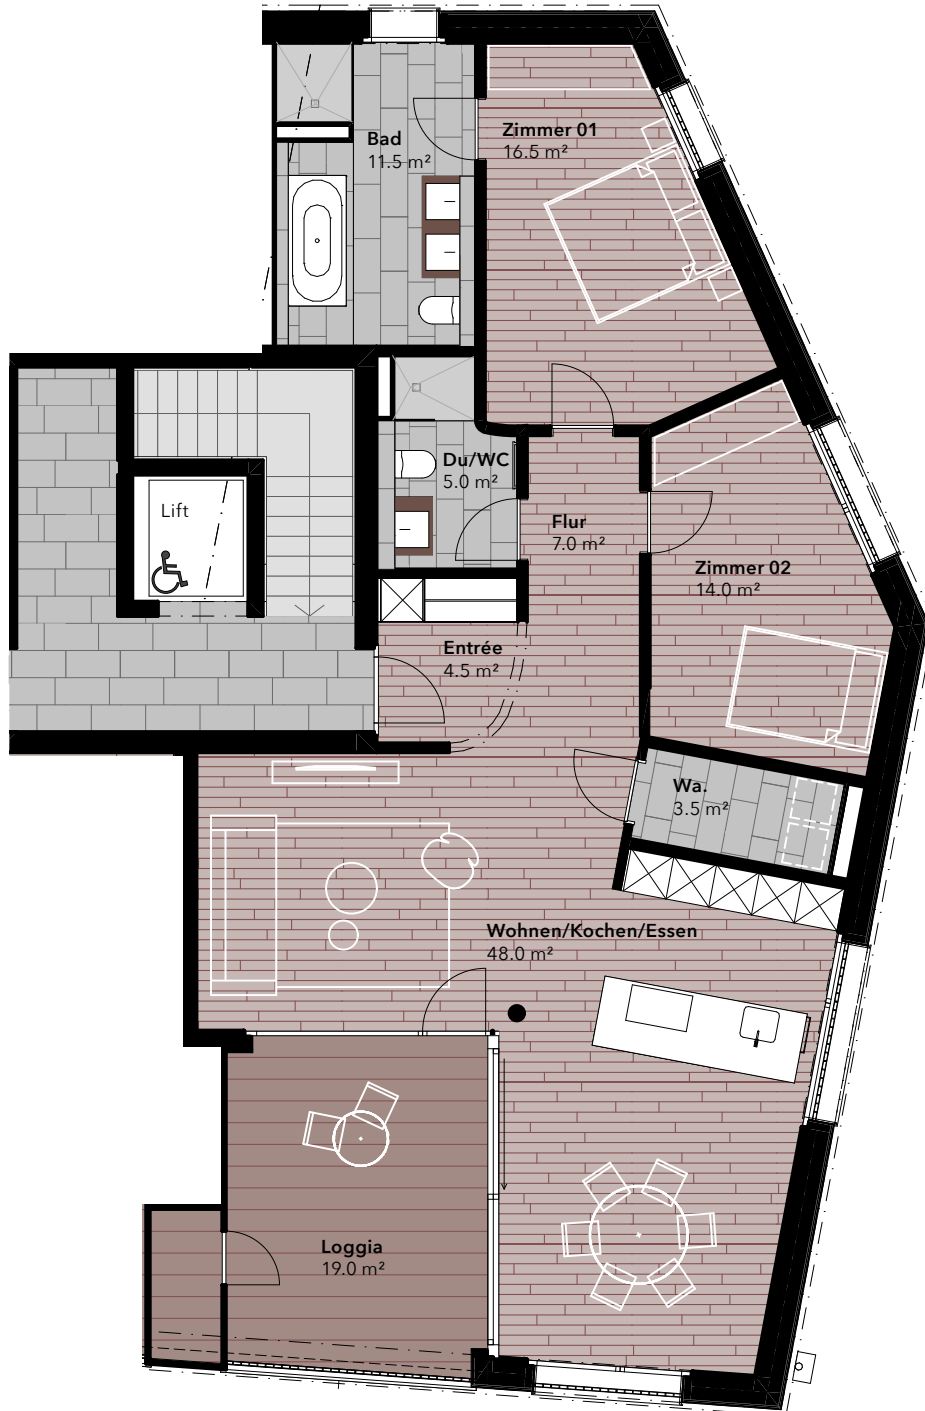

# Hinder Müli

Hinder Müli 6  
6215 Beromünster

Attikageschoss

## Wohnung 6.48

3½-Zimmer-Wohnung  
Nettofläche 110.0 m<sup>2</sup>  
Terrasse 19.0 m<sup>2</sup>  
Keller 11.5 m<sup>2</sup>  
Nutzfläche 140.5 m<sup>2</sup>

Der Plan ist nicht massstäblich.