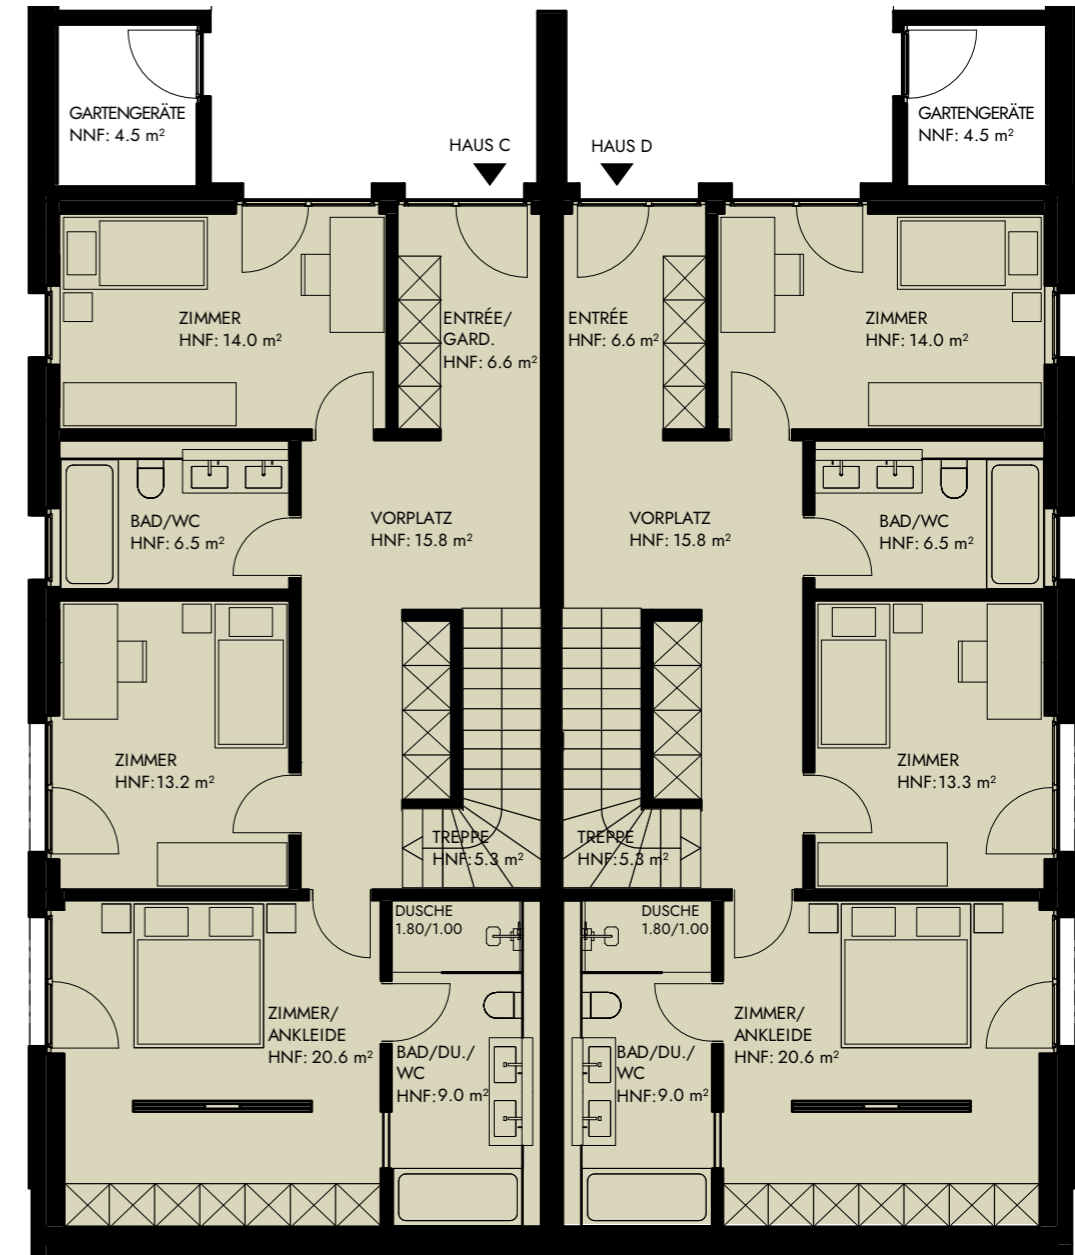

Haus C

5 ½ Zimmer
mit zusätzlicher
Galerie und Hobbyraum

Bruttowohnfläche BWF	242.0 m ²
Hauptnutzfläche HNF	238.5 m ²
Nebennutzfläche NNF	41.0 m ²
Aussennutzfläche ANF	218.8 m ²
Grundstückfläche	315.0 m ²
Kubatur Haus A SIA 416	1104.7 m ³
Kubatur Garage Tot SIA 416	1771.2 m ³

Haus D

5 ½ Zimmer
mit zusätzlicher
Galerie und Hobbyraum

Bruttowohnfläche BWF	242.0 m ²
Hauptnutzfläche HNF	238.5 m ²
Nebennutzfläche NNF	41.0 m ²
Aussennutzfläche ANF	218.8 m ²
Grundstückfläche	315.0 m ²
Kubatur Haus A SIA 416	1104.7 m ³
Kubatur Garage Tot SIA 416	1771.2 m ³